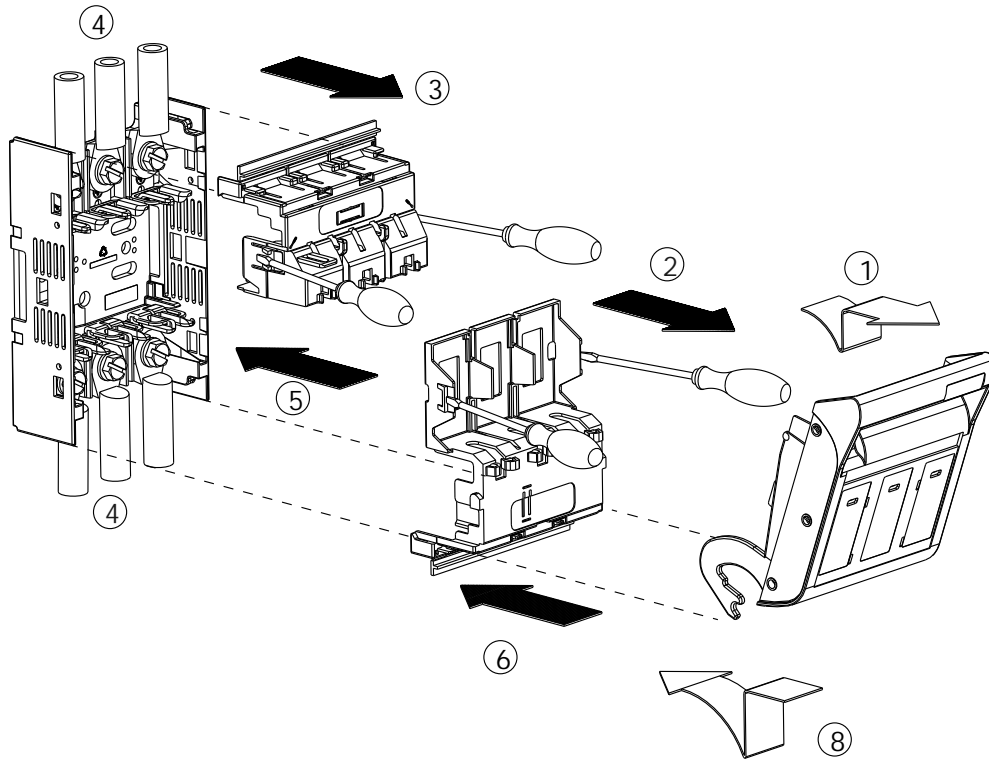

MULTIBLOC®

00.ST9

NH-Sicherungs-Lasttrennschalter Größe 00 160 A

NH-fuse switch disconnecter size 00 160 A

MULTIBLOC® 00.ST9 / 00.RST9

Anschlussvarianten
Varieties of terminals

Anschlussart	N	S	A	R
Bezeichnung	Schraube	Schelle	Klemme Al/Cu	Rahmenklemme
Klemmbereiche	Cu 16-70	Cu 4-70	Cu 1,5-70	Cu 2,5-70
(mm ²)	Al 16-95	Al ---	Al 1,5-70/95 se	
M(an) (Nm)	10	3-4	3-4	6

type of terminal	N	S	A	R
term	screw	clamp strap	Al/Cu clamp	frame clamp
cross section	Cu 16-70	Cu 4-70	Cu 1,5-70	Cu 2,5-70
(mm ²)	Al 16-95	Al ---	Al 1,5-70/95 se	
M(an) (Nm)	10	3-4	3-4	6