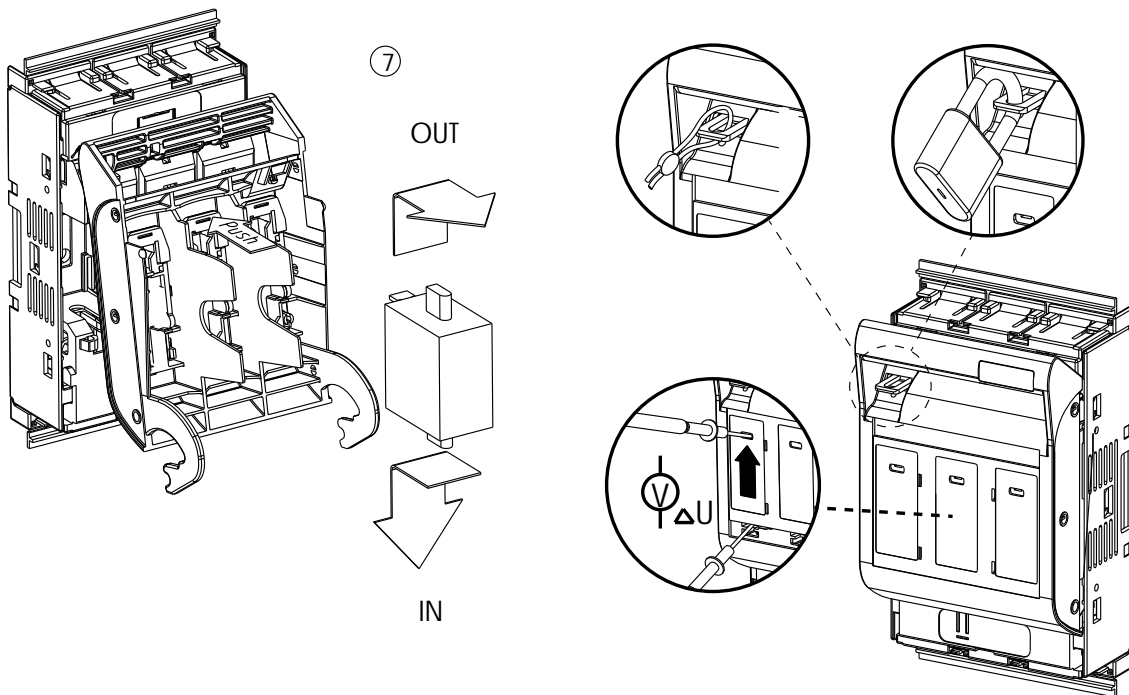

MULTIBLOC®

00.ST9

NH-Sicherungs-Lasttrennschalter Größe 00 160 A

NH-fuse switch disconnecter size 00 160 A

MULTIBLOC® 00.ST9 / 00.RST9

Anschlussvarianten
Varieties of terminals

Anschlussart	N	S	A	R
Bezeichnung	Schraube	Schelle	Klemme Al/Cu	Rahmenklemme
Klemmbereiche	Cu 16-70	Cu 4-70	Cu 1,5-70	Cu 2,5-70
(mm ²)	Al 16-95	Al ---	Al 1,5-70/95 se	
M(an) (Nm)	10	3-4	3-4	6

type of terminal	N	S	A	R
term	screw	clamp strap	Al/Cu clamp	frame clamp
cross section	Cu 16-70	Cu 4-70	Cu 1,5-70	Cu 2,5-70
(mm ²)	Al 16-95	Al ---	Al 1,5-70/95 se	
M(an) (Nm)	10	3-4	3-4	6