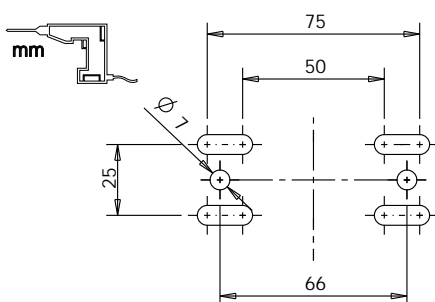

MULTIBLOC®

00.ST9

NH-Sicherungs-Lasttrennschalter Größe 00 160 A

NH-fuse switch disconnecter size 00 160 A

MULTIBLOC® 00.ST9 / 00.RST9

Anschlussvarianten
Varieties of terminals

Anschlussart	N	S	A	R
Bezeichnung	Schraube	Schelle	Klemme Al/Cu	Rahmenklemme
Klemmbereiche	Cu 16-70	Cu 4-70	Cu 1,5-70	Cu 2,5-70
(mm ²)	Al 16-95	Al ---	Al 1,5-70/95 se	
M(an) (Nm)	10	3-4	3-4	6

type of terminal	N	S	A	R
term	screw	clamp strap	Al/Cu clamp	frame clamp
cross section	Cu 16-70	Cu 4-70	Cu 1,5-70	Cu 2,5-70
(mm ²)	Al 16-95	Al ---	Al 1,5-70/95 se	
M(an) (Nm)	10	3-4	3-4	6